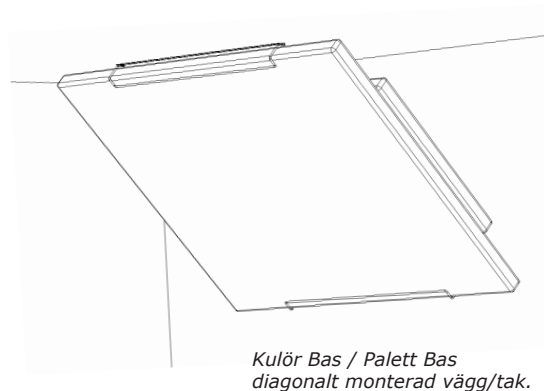

Kulör

Kulör är en ljudabsorbent som består av en kärna av mineralull. Absorbenten är helt omsluten av Treviratyg. Kulör finns både som 50 och 100 mm tjock, för extra absorption i basregistret väljs 100 mm.

För möjliga montagesätt se Palett och Palett Bas (sid 20-21). Artikelnummer för byglar se sid 40.

Beskrivning	Format	st/pkt	kg/st	Art.nr.	Pris (SEK)	
Kulör (endast absorbent)	1200x590x50	Valbar färg	7 st/pkt	2,1	0932-XXXX	780/st
	1200x975x50	Valbar färg	7 st/pkt	3,2	0902-XXXX	1150/st
Kulör Bas (endast absorbent)	1200x590x100	Valbar färg	3 st/pkt	4,2	0952-XXXX	1700/st
	1200x975x100	Valbar färg	3 st/pkt	5,3	0962-XXXX	2050/st
Tygval liten Bas absorbent	Information om kulöralternativ se sida 3.			2 st 0039-XXXX	0/st	
Tygval stor Bas absorbent	Information om kulöralternativ se sida 3.			1 st 0039-XXXX 1 st 0009-XXXX	0/st	

För information om våra kulöralternativ se sida 3.

Kulör Bas / Palett Bas väggmonterad.