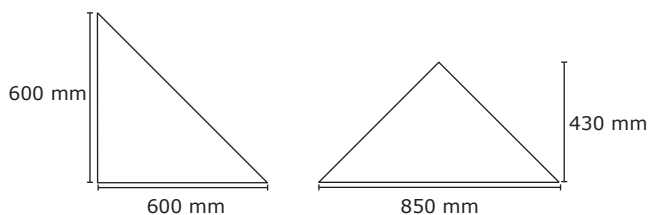

Flex Triangel

Väggabsorbent med masonite-baksida. Upphängning dikt an med hjälp av nyckelhål. Ytskikt av Treviratyg i valfri färg. Kärna av kantförstärkt mineralull. Flex Triangel monteras med fördel tillsammans i valfritt mönster på vägg. Finns i tjocklekarna: 29, 54, 79 och 104 mm. Kan kombineras med övriga Flex format.

Alla Flex absorbenter är nu även möjliga att hänga nedpendlade från taket.

Beskrivning	Format	st/pkt	kg/st	Art.nr.	Pris (SEK)
Triangel	600x600x29	8 st/pkt	1,1	7576-25-XXXX	800/st
	600x600x54	8 st/pkt	1,8	7576-XXXX	850/st
	600x600x79	4 st/pkt	2,1	7576-75-XXXX	975/st
	600x600x104	4 st/pkt	2,4	7576-100-XXXX	1050/st
Beklädd med ulltyg					Begär offert!

Beskrivning	Format (förslag)	st/förp	Art.nr.	Pris/paket (SEK)
Triangel 4		4 st/kit	4 st 7576-XXXX	3000/paket
Triangel 6		6 st/kit	6 st 7576-XXXX	4500/paket
Triangel 8		8 st/kit	8 st 7576-XXXX	6000/paket
Triangel 10		10 st/kit	10 st 7576-XXXX	7500/paket
Triangel 12		12 st/kit	12 st 7576-XXXX	9000/paket
Triangel 16		16 st/kit	16 st 7576-XXXX	12000/paket

För information om våra kulöralternativ se sida 3.

Vid köp av ovan föreslagna paket ges 10% rabatt på ordinarie pris.