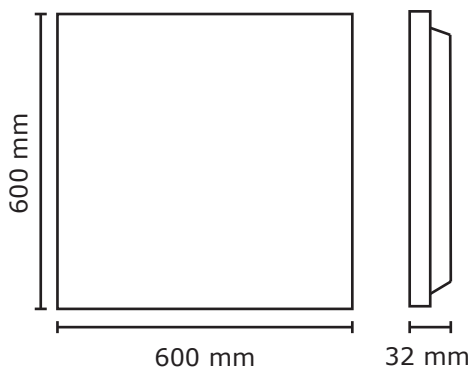

BEL-33919 monterad direkt i bärverkstak.

Specifikation BEL-33919-77

- Klass IP40
- Effekt 40W
- Färgtemperatur 4 000K, kallvit
- Ljusflöde:, 4600 lm.
- Spridningsvinkel 90°
- Mått L 600 mm x B 600 mm x H 32 mm (för synligt bärverk)
- 5 års garanti
- Livslängd 50 000 timmar
normal drifttid ca 2000 timmar/år
- Spänning 230V