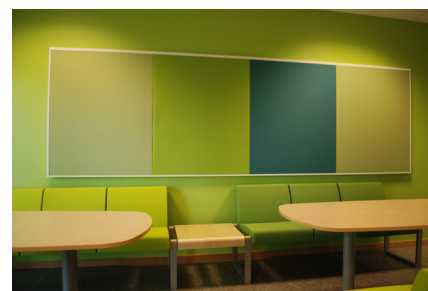

Frame

Frame består av den vändbara ljudabsorbenten Kulör som monteras med vit ram mot vägg. Finns i olika färger och format. Frame kan byggas ihop efter önskemål.

Ljudabsorbenten fungerar även som anslagstavla. Frame Singel skickas färdigmonterade medan större varianter kommer som en byggsats.

Nedan prisexempel är med ljudabsorbenten Kulör. För andra alternativ av absorbenter se sida 39.

Beskrivning	Format	st/pkt	Består av:	Pris (SEK)
Frame Singel Med vit ram för nyckelhåls upphängning.	1200x590x50	2 st/pkt	1st F-50-1200-590 1st 0932-XXXX	1280/st
	1200x975x50	2 st/pkt	1st F-50-1200-975 1st 0902-XXXX	1700/st
Byggsats Frame liten Exempel på hur Frame kan byggas ihop. Består av absorbenter i formatet 590x1200. Finns för två eller fyra absorbenter.	1184x1200x50	2 st/pkt	1st F-50-1200-1200 2st 0932-XXXX	2120/st
	2368x1200x50	1 st/pkt	1st F-50-2400-1200 4st 0932-XXXX	3930/st
Byggsats Frame stor Exempel på hur Frame kan byggas ihop. Består av absorbenter i formatet 975x1200. Kommer i par antingen liggandes eller ståendes.	2400x975x50	1 st/pkt	1st F-50-2400-975 2st 0902-XXXX	3110/st
	1954x1200x50	1 st/pkt	1st F-50-1950-1200 2st 0902-XXXX	3110/st
Bygg din egen Frame Räkna med ram.				<i>Begär Offert!</i>

För information om våra kulöralternativ se sida 3.

Frame-profiler

Färg: RAL9010 Vit

Tjocklek: 50 mm

	Format	Färg	Art.nr.	Pris (SEK)
Ram sida	Höjd 600 mm	Vit	9591-50-600	125/st
	Höjd 1000 mm	Vit	9591-50-1000	150/st
	Höjd 1200 mm	Vit	9591-50-1200	155/st
Ram över/under	Längd 2410 mm	Vit	9591-50-2400	250/st
Hörnskydd	Ø37 mm	Vit	9591H	20/st