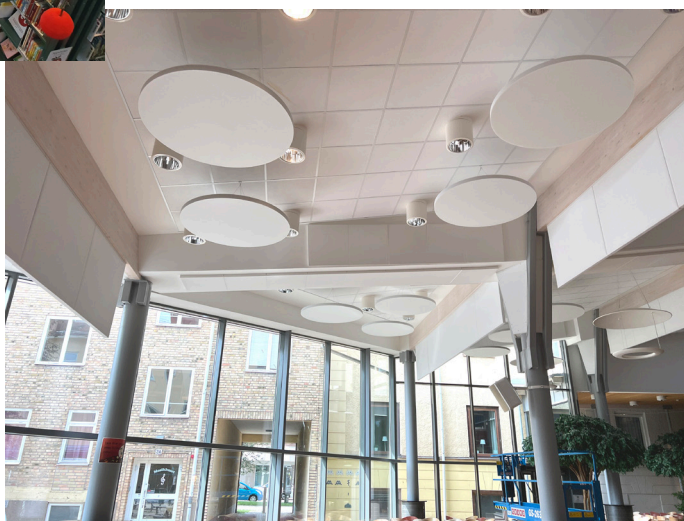

Beskrivning	Format		st/pkt	kg/st	Art.nr.	Pris (SEK)
Siluet moln Monteras nedpendlad med justerbar vajer från taket.	1200x1200x50		2 st/pkt	3,0	9993-MOLN	1950/st
Siluet cirkel Monteras nedpendlad med justerbar vajer från taket.	Ø1200x50		2 st/pkt	3,0	9993-CIRKEL	1950/st