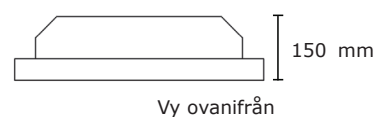

Vy ovanifrån