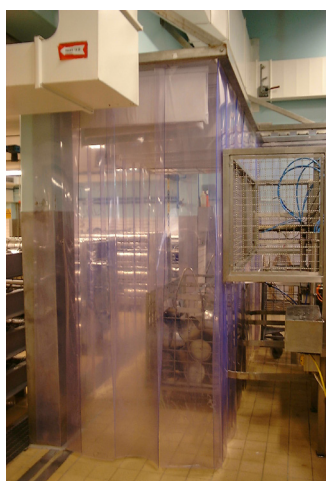

PVC-Ridå

En ljudreducerande PVC-ridå för industri fungerar som en barriär mellan bullerkällan och den del man vill ha det lugnare i. PVC-ridån i sig dämpar inte ljud utan måste kompletteras med absorbenter på vägg och tak om man vill att bullernivån ska sänkas.

En PVC-ridå är ett effektivt skydd mot drag, kallras, damm och buller. Består av glasklara transparenta PVC-strips vilket ger full insyn.

Möjlighet till fasta eller rörliga sektioner samt passage var som helst genom ridån.

Strips-bredd: 200, 300, 400 mm

Tjocklek: 2, 3, 4 mm

Överlappning: 50, 100, 150, 200 mm

Beskrivning	Format	Art.nr.	Pris (SEK)
PVC-ridå	Enligt förfrågan	9998-PVC	Begär offert!