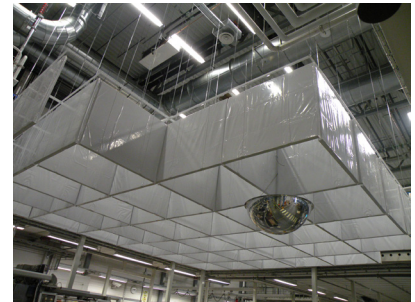

Baffel

Beskrivning	Format		st/pkt	Art.nr.
A-hängsle Fast takkrok som monteras hängandes från tak.	1200x590x50		7 st/pkt	YYYY
	1200x975x50		7 st/pkt	YYYY
S-hängsle Krokförsedd rostfritt hängsle, kan med enkelhet hängas på och hängas av.	1200x590x50		7 st/pkt	YYYY-SH
	1200x975x50		7 st/pkt	YYYY-SH
Karbinhakar Endast tillgänglig för Renett	1200x620x50		7 st/pkt	6637
Dikt an med plåtprofil, liggande Inbyggd plåtprofil. Monteras dikt an mot tak.	1200x590x50		7st/pkt	YYYY-DL
	1200x975x50		7 st/pkt	YYYY-DL
Dikt an med plåtprofil, stående Inbyggd plåtprofil. Monteras dikt an mot tak.	590x1200x50		7 st/pkt	YYYY-DS
	975x1200x50		7 st/pkt	YYYY-DS
Pigtail-upphängning Liggande Polyesterförstärkt ovankant för montage med Pigtail.	1200x590x50		7 st/pkt	YYYY-PF-L
	1200x975x50		7 st/pkt	YYYY-PF-L
Pigtail-upphängning Stående Polyesterförstärkt ovankant för montage med Pigtail.	590x1200x50		7 st/pkt	YYYY-PF-L
	975x1200x50		7 st/pkt	YYYY-PF-S

Ersätt YYYY i artikelnumret med absorbentens artikelnr från föregående sida.

A-hängsle Vit

Levereras med takkrok.

S-hängsle Vit

Montering med krokförsedd hängsle. S-hängslet är rostfritt och passar utmärkt till fuktiga miljöer.

Dikt an med plåtprofil

Levereras med U-profil.

Pigtail

Monteras med hjälp av Pigtail som skruvas in i absorbenten.

Karbinhake

Hängs enkelt upp med hjälp av karbinhakar.