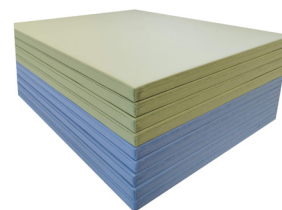

Kulör

Kulör är en ljudabsorbent som består av en kärna av mineralull. Absorbenten är helt omsluten av Treviratyg. Kulör finns både som 50 och 100 mm tjock, för extra absorption i basregistret väljs 100 mm.

För möjliga montagesätt se Palett och Palett Bas (sid 20-21). Artikelnummer för byglar se sid 40.

Beskrivning	Format	st/pkt	kg/st	Art.nr.	Pris (SEK)	
Kulör (endast absorbent)	1200x590x50	Valbar färg	7 st/pkt	2,1	0932-XXXX	780/st
	1200x975x50	Valbar färg	7 st/pkt	3,2	0902-XXXX	1150/st
Kulör Bas (endast absorbent)	1200x590x100	Valbar färg	3 st/pkt	4,2	0952-XXXX	1700/st
	1200x975x100	Valbar färg	3 st/pkt	5,3	0962-XXXX	2050/st
Tygval liten Bas absorbent	Information om kulöralternativ se sida 3.			2 st 0039-XXXX	0/st	
Tygval stor Bas absorbent	Information om kulöralternativ se sida 3.			1 st 0039-XXXX 1 st 0009-XXXX	0/st	

För information om våra kulöralternativ se sida 3.