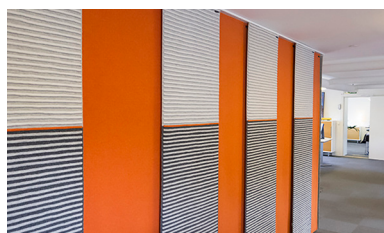

Bild till vänster: Flex monterade mot vägg i diskret kulör som matchar väggen på en skola.

Absoflex ägs av B&L Lund AB.
B&L Lund AB har sedan 1980 arbetat med
förbättring av akustik och kan idag erbjuda
en mängd olika lösningar från vår egna tillverkning.