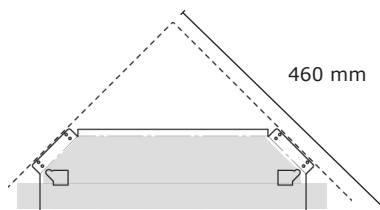

Corner
590x1200x150

Corner Twin
2400x590x150

Corner Diagonal
1200x590x150

Vy ovanifrån

Den nya konsolen används både som över-, under- och mellandel.

Vid montage av en Corner Twin används även Kantprofilen som fästs på mellandelen för att hålla kvar den nedre skivan.