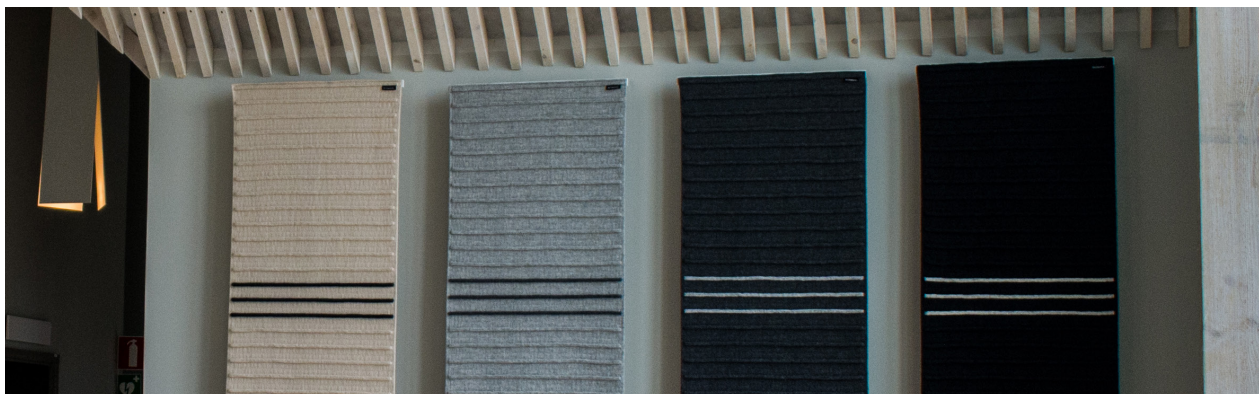

SKENOR & TILLBEHÖR