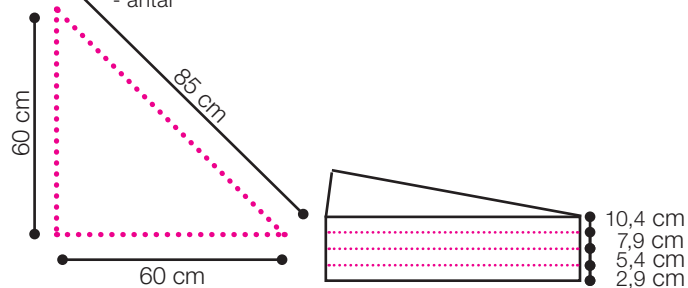

ART NR	BENÄMNING	TJOCKLEK	PRIS/ST
Q7576-25-XXX	Triangel	2,9 cm	1 175:-
Q7576-XXX	Triangel	5,4 cm	1 215:-
Q7576-75-XXX	Triangel	7,9 cm	1 435:-
Q7576-100-XXX	Triangel	10,4 cm	1 475:-

HÖRN