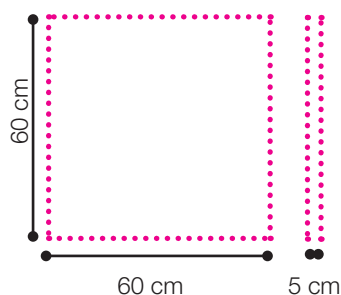

ART NR	BENÄMNING	PRIS/ST
Q8872-XXX	Valvett	1 575:-

BAFFEL