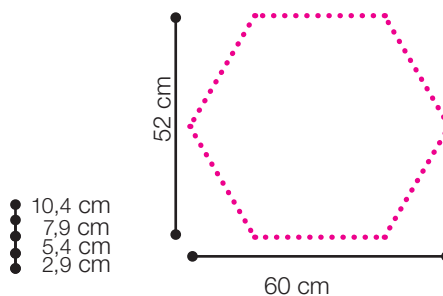

ART NR	FORMAT (cm)	PRIS/ST
Q7577-25-XXX	60 x 52 x 2,9 cm	1 920:-
Q7577-XXX	60 x 52 x 5,4 cm	1 990:-
Q7577-75-XXX	60 x 52 x 7,9 cm	2 150:-
Q7577-100-XXX	60 x 52 x 10,4 cm	2 370:-