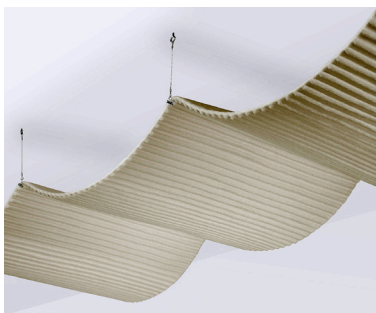

Singel tak är en ljudabsorbent i vår kvalitet Qwaiet som monteras i taket på så vis att det ger ett mjukt böljande utseende. Singel är stickad med ribbor på en sida och kan beställas tvåfärgad. Möjligt färgval för botten och ribbor. Monteringslängd anger avstånd mellan de yttersta fästpunkterna. I produkten ingår upphängningsstav, vajer, karbinhake, skruvögla och monteringsanvisning.

Vid beställning anges:

- artikelnummer
- antal
- bottenfärgnr
- ribbfärg nr

Bredd: 60 cm