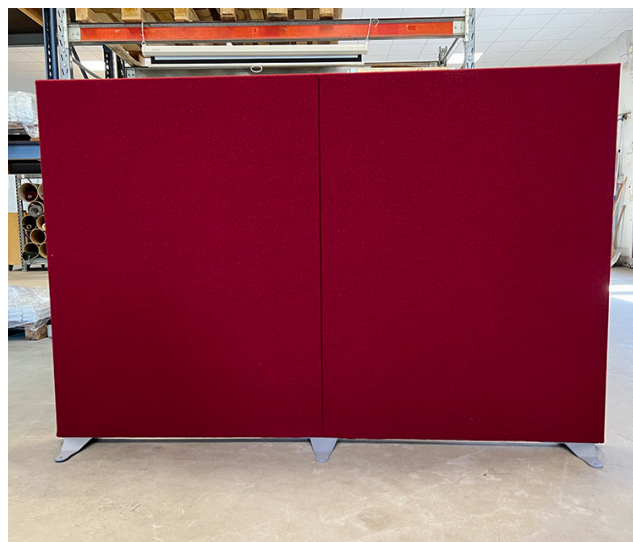

SKÄRMAR

Våra skärmar fyller flera funktioner samtidigt då den bidrar med avskärmning för den enskilda platsen, förbättrar ljudmiljön för hela rummet samtidigt som den även fungerar som anslagstavla. Skärmen består av en aluminiumram som fylls med polyesterskivor, från återvunnet material och kläs med vårt ulltyg i kvalitet Qwiz. Våra skärmar finns både som bordsskärm och golvskärm beroende på vilka tillbehör man väljer. Skärmarna finns tillgängliga i alla våra 20 standardfärger, med möjlighet till egen vald färg ur våra leverantörers sortiment.

GOLVSKÄRM

SE VÅR FÄRGKARTA
PÅ SIDAN 3 ELLER PÅ
WWW.ACQWOOL.SE

Struktur: Slät. Klädda kanter
Tjocklek: 5,8 cm

Vid beställning anges:

- artikelnummer, byt ut XXX mot färgkod
- antal
- tillbehör

SKÄRMHÖJD	ART NR	FORMAT BxH (cm)	PRIS/ST
120 cm	Q3101-XXX	80 x 120	5 600:-
	Q3102-XXX	100 x 120	5 950:-
	Q3103-XXX	120 x 120	6 225:-
	Q3104-XXX	140 x 120	6 885:-
	Q3105-XXX	160 x 120	7 600:-
	Q3106-XXX	180 x 120	8 295:-
140 cm	Q3107-XXX	80 x 140	6 120:-
	Q3108-XXX	100 x 140	6 480:-
	Q3109-XXX	120 x 140	6 850:-
160 cm	Q3110-XXX	80 x 160	6 570:-
	Q3111-XXX	100 x 160	6 950:-
	Q3112-XXX	120 x 160	7 340:-
180 cm	Q3113-XXX	80 x 180	7 080:-
	Q3114-XXX	100 x 180	7 485:-
	Q3115-XXX	120 x 180	7 880:-
200 cm	Q3116-XXX	80 x 200	7 530:-
	Q3117-XXX	100 x 200	7 950:-
	Q3118-XXX	120 x 200	8 420:-

Specialformat är möjligt, pris enligt närmsta övre storlek.