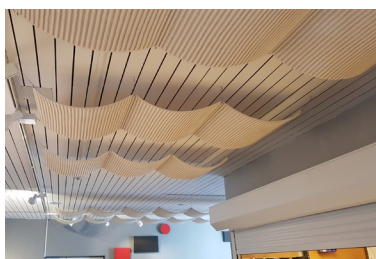

SE VÅR FÄRGKARTA
PÅ SIDAN 3 ELLER PÅ
WWW.ACQWOOL.SE

ART NR	MONTERINGSLÄNGD	ANTAL BÅGAR	PRIS/SET
Q2201	0,90 m	1	1 750:-
Q2202	1,50 m	2	2 410:-
Q2203	2,10 m	3	3 075:-
Q2204	2,70 m	4	3 735:-
Q2205	3,30 m	5	4 395:-
Q2206	3,90 m	6	5 060:-
Q2207	4,50 m	7	5 720:-
Q2208	5,10 m	8	6 385:-
Q2209	5,70 m	9	7 045:-
Q2210	6,30 m	10	7 710:-
Q2211	6,90 m	11	8 370:-
Q2212	7,50 m	12	9 040:-
Q2213	8,10 m	13	9 695:-
Q2214	8,70 m	14	10 360:-
Q2215	9,30 m	15	11 020:-
Q2216	9,90 m	16	11 680:-
Q2217	10,50 m	17	12 345:-
Q2218	11,10 m	18	13 000:-
Q2219	11,70 m	19	13 670:-
Q2220	12,30 m	20	14 330:-

Bredd: 90 cm