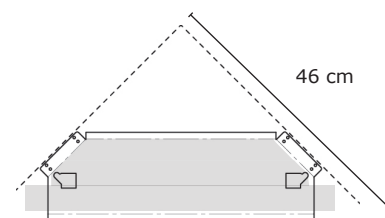

Konsolen används både som över-, under- och mellandel.

Vid montage av en Corner Twin används en kantprofil som fästs på mellandelen för att hålla kvar den nedre skivan.

ART NR	BENÄMNING	FORMAT, BxHxT (cm)	PRIS/ST
Q0232-XXX	Hörn	59x120x15	3 300:-
Q0232-12-XXX	Hörn diagonal	120x59x15	3 300:-
Q0232-2-XXX	Hörn Dubbel	59x240x15	6 250:-
10810	Corner hörnkonsol		100:-
10811	Corner kantprofil		50:-
10840	Corner diagonalbygel		65:-
10845	Corner diagonalpått (för montage i undertak)		65:-