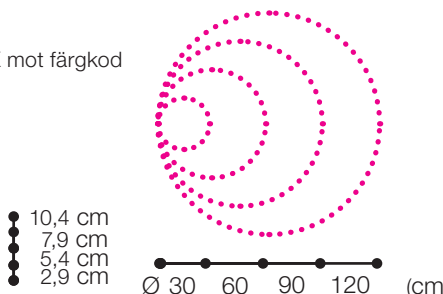

Rund väggabsorbent med nyckelhålsupphängning i fyra olika storlekar.
Klädd runt kanten med vårt ulltyg i Qwiz kvalitet.

Vid beställning anges:

- artikelnummer, byt ut XXX mot färgkod
- antal