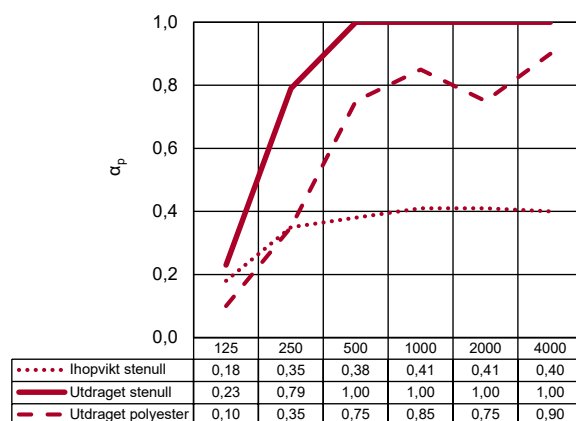

Akustik

Värden i diagrammet visar ljudabsorptionsarea per objekt uppmätt enligt rumsmetoden. Akustikdraperi 2,4x1,33 m har vid absorptionsmätning monterats plant hängande, 150 mm från vägg. I diagrammet redovisas även draperiets ljudabsorptionsarea, ihopvikt.