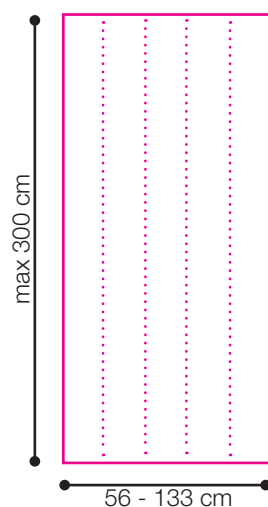

Akustikdraperiet är utvecklat för att kunna reglera rumsakustiken efter behov. Ett utdraget draperi ger en högre ljuddämpning, medan ett ihopvikt ger mer klang i rummet. Musiksalar, samlingssalar, konferensrum och konsertsalar är exempel på lokaler detta kan vara önskvärt. Utöver akustikdraperiets ljudabsorberande egenskaper, är det även ljudisolerande mellan utrymmen. För att avdela ett rum, skärma av en störande ljudkälla eller komplettera en ljudmässigt undermålig dörr, är akustikdraperiets ljudreducerande förmåga en lösning. Draperiet reducerar ljudet med ca 12 dB, vilket ger en upplevd halvering av ljudnivån. Finns tillgänglig med 2,3,4 eller 5 lameller.

Format utdraget