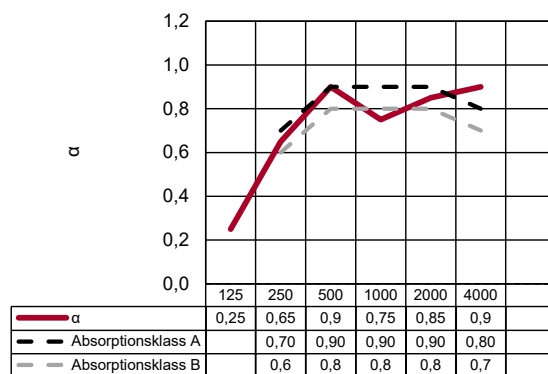

Akustik

Ljudabsorption

Diagrammet redovisar ljudabsorptionskoefficient för en distansmonterad större ö (2,4x4m). Vid styckvis montage förhöjs absorptionsegenskaperna.

Absorption

Flexi Tak uppfyller absorptionsklass B. (EN ISO 11654)

Alla våra produkter tillverkas i Broddetorp vid Hornborgasjön.

ACQWOOL