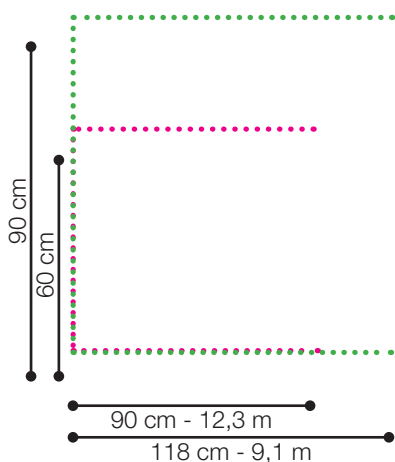

### Monteringslängd

60 cm: 90 cm till 12,3 m med 1-20 bågar.

90 cm: 118 cm till 9,1 m med 1-10 bågar