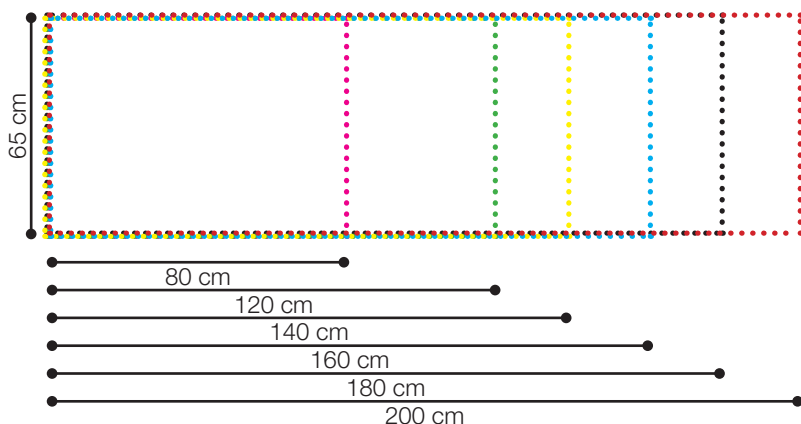

ACQWOOL®

Bordsskärm

Bordsskärmen är klädd med vårt eget ulltyg i 100% ull som ger en mjuk och skön känsla till arbetsplatsen. Skärmen fyller flera funktioner samtidigt eftersom den bidrar med avskärmning för den enskilda arbetsplatsen, förbättrar ljudmiljön för hela rummet samtidigt som den även fungerar som anslagstavla. Bordsskärmen når med marginal upp till ljudabsorption klass A. Den ljudabsorberande bordsskärmens smarta uppbyggnad gör att höjden ovan skrivbord enkelt kan justeras, även på en befintligt skärm, höjd ovanför skrivbordskanten är valfri från 53-0 centimeter.

Format

Tjocklek Standardfärger

	100 Vit		301 Mörkgrön
	111 Natur		400 Turkos
	112 Ljusbrun		401 Mörkblå
	104 Mellanbrun		404 Mellanblå
	103 Brun		403 Ljusblå
	201 Ljusgrå		402 Violet
	204 Mellangrå		500 Röd
	202 Mörkgrå		501 Mörkröd
	203 Svart		502 Orange
	300 Grön		600 Gul